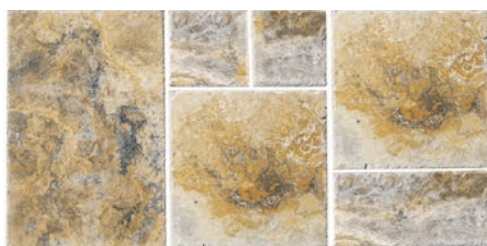

TRLG98 Travertin Mosaik WAVE

Farbe: Colormix, *geschliffene Oberfläche*

Anwendung	Länge	Höhe	Dicke	Code	Kg/m2	Packung
Interieur / Exterieur						
Fliesen / Pflaster	variable	variable	1,2 cm	SLG12557098	30 kg	38,48 m²

1 set = 0,74 m²