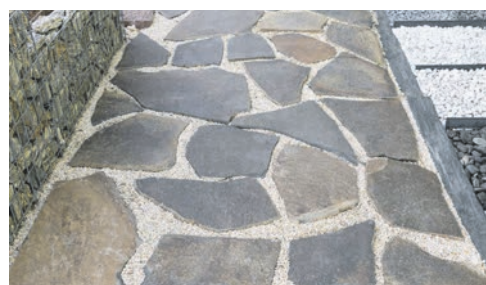

ALG87 Andesit

Farbe: Grau-braun, *Natur Oberfläche*

Anwendung	Dicke	Durchmesser	Code	kg /m2	Packung
Exterieur					
Pflasterstein	3-6 cm	Ø 40-70 cm	SLG02014587	90 kg	10 m²