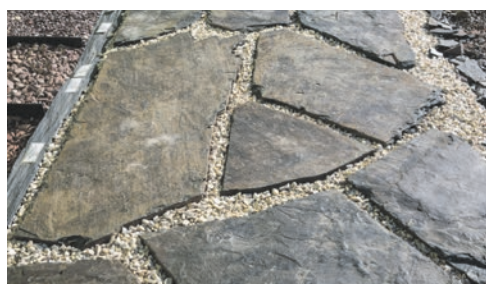

BLG94 Schiefer

Farbe: Schwarz-braun, *Natur Oberfläche*

Anwendung	Dicke	Durchmesser	Code	kg /m2	Packung
Exterieur					
Pflasterstein	5-8 cm	Ø 40-70 cm	SLG02024894	139 kg	10 m²