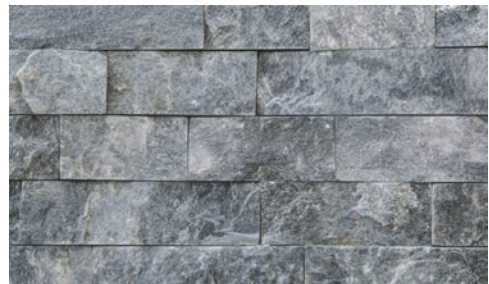

GLG69 Gneis

Farbe: Grün-schwarz, *Natur Oberfläche*

Anwendung	Länge	Höhe	Dicke	Code	Kg/m2	Packung
Interieur / Exterieur		+/- 2 mm				
Fliesen	5-25 cm	5 cm	0,5-3 cm	SLG12061069	36 kg	25 m²
Fliesen	5-25 cm	7,5 cm	0,5-3 cm	SLG12061469	36 kg	25 m²
Fliesen	5-25 cm	10 cm	0,5-3 cm	SLG12061869	36 kg	25 m²